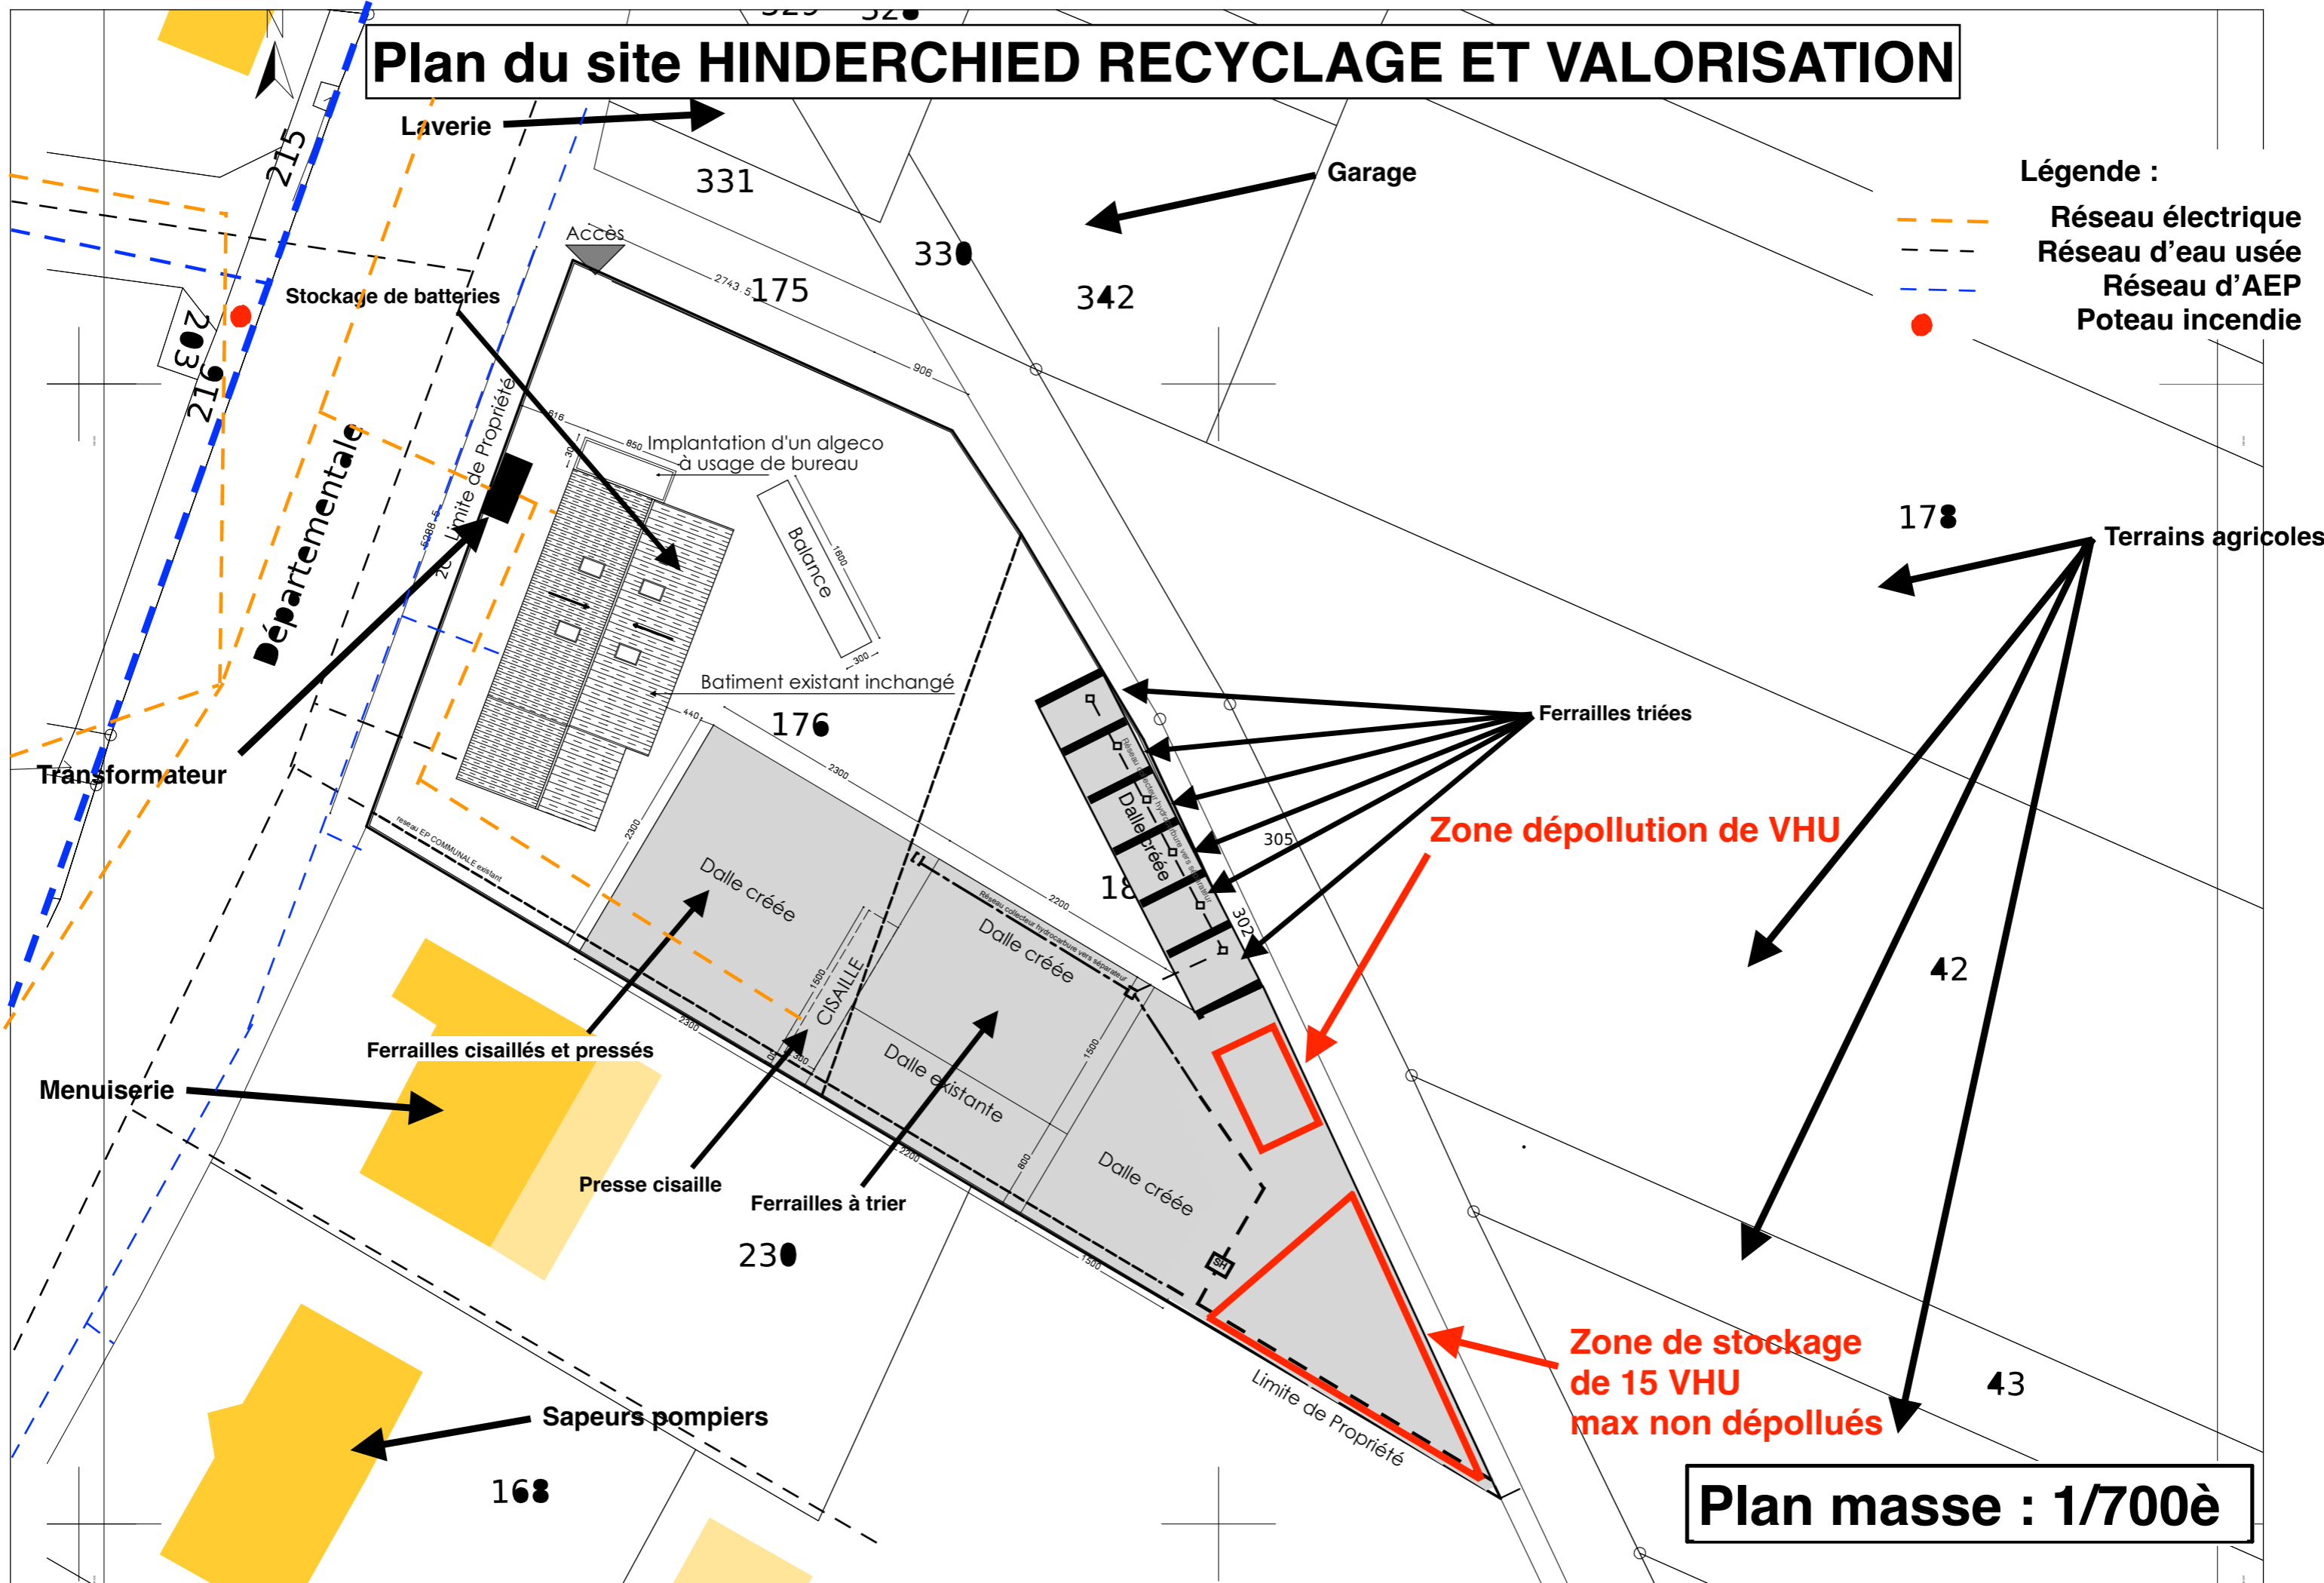

Plan du site HINDERCHIED RECYCLAGE ET VALORISATION

Légende :

- Réseau électrique
- Réseau d'eau usée
- Réseau d'AEP
- Poteau incendie

Plan masse : 1/700è